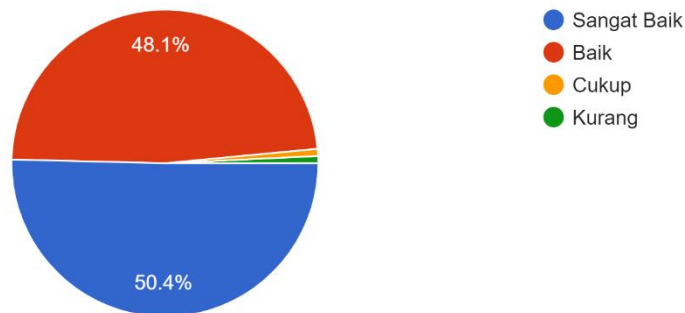

Data Survey Pengguna Lulusan Program Studi PPG LPTK UINSI Samarinda

1. Etika Berperilaku

133 responses

2. Kinerja yang terkait dengan Kompetensi Utama

133 responses

3. Kemampuan Bekerja dalam Tim

133 responses