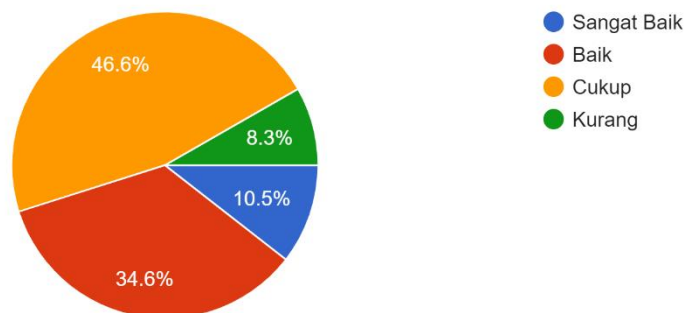

5. Kemampuan Berbahasa Inggris

133 responses