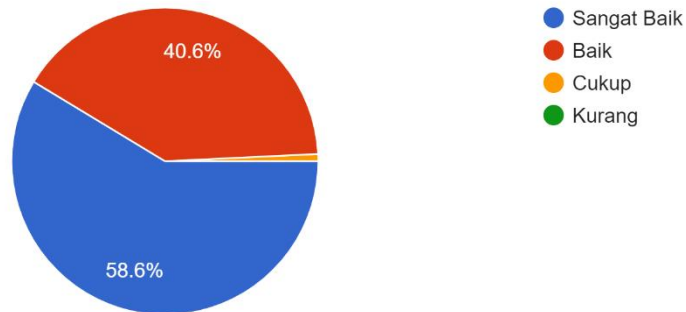

Data Survey Pengguna Lulusan Program Studi PPG LPTK UINSI Samarinda

1. Etika Berperilaku

133 responses

2. Kinerja yang terkait dengan Kompetensi Utama

133 responses

3. Kemampuan Bekerja dalam Tim

133 responses