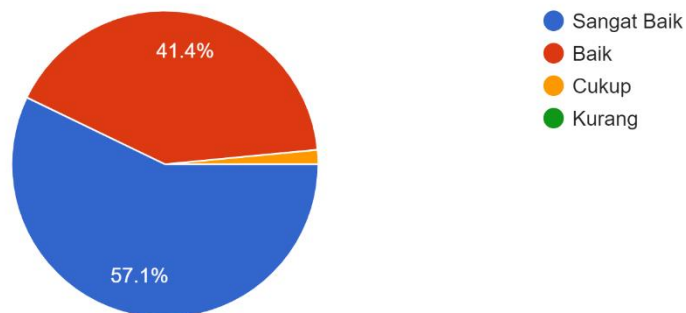

4. Kemampuan Berkomunikasi

133 responses