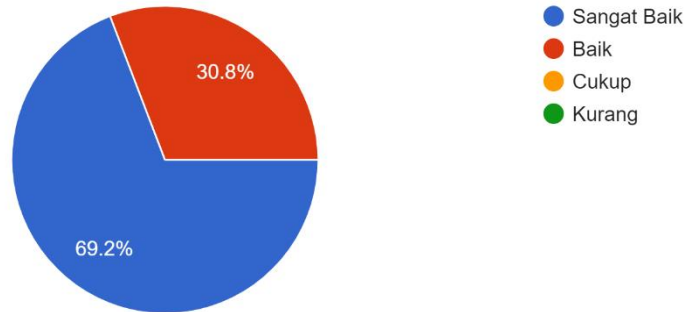

Data Survey Pengguna Lulusan Program Studi PPG LPTK UINSI Samarinda

1. Etika Berperilaku

133 responses

2. Kinerja yang terkait dengan Kompetensi Utama

133 responses

3. Kemampuan Bekerja dalam Tim

133 responses